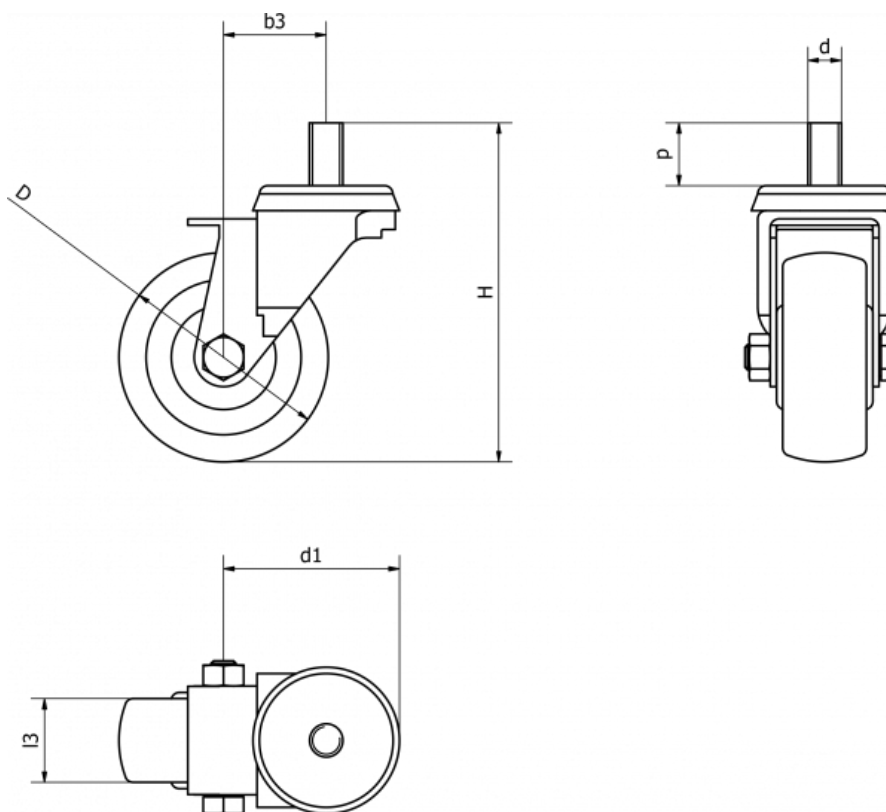

Varenummer: 2314452151  
 Beskrivelse: E+G Gummi hjul 452151  
 RE.C7-050-CBL Drejeligt konsol u/bremse

## Mål

B	=	Kode = 452151
b3	= 24	L =
d	= M8	l3 = 20
D	= 50	p = 15
d1	= 35	s =
Dynamisk belastning (N)	= 350	Type = RE.C7-050-CBL
g	= 180	
H	= 66	